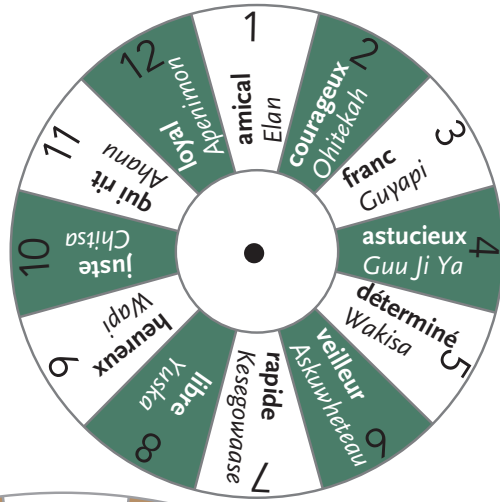

5 LA RONDE DES TOTEMS

CONSIGNE

Pour trouver ton totem, fais correspondre ton initiale (de A à Z) et ton mois de naissance (de 1 à 12). Les noms indiens sont authentiques, mais ton totem est fantaisiste !

Télécharge les roues sur www.albaverba.fr

Un tipi de papier

Découpe, colle,
et décore ta
chambre !

Télécharge le modèle sur
www.albaverba.fr